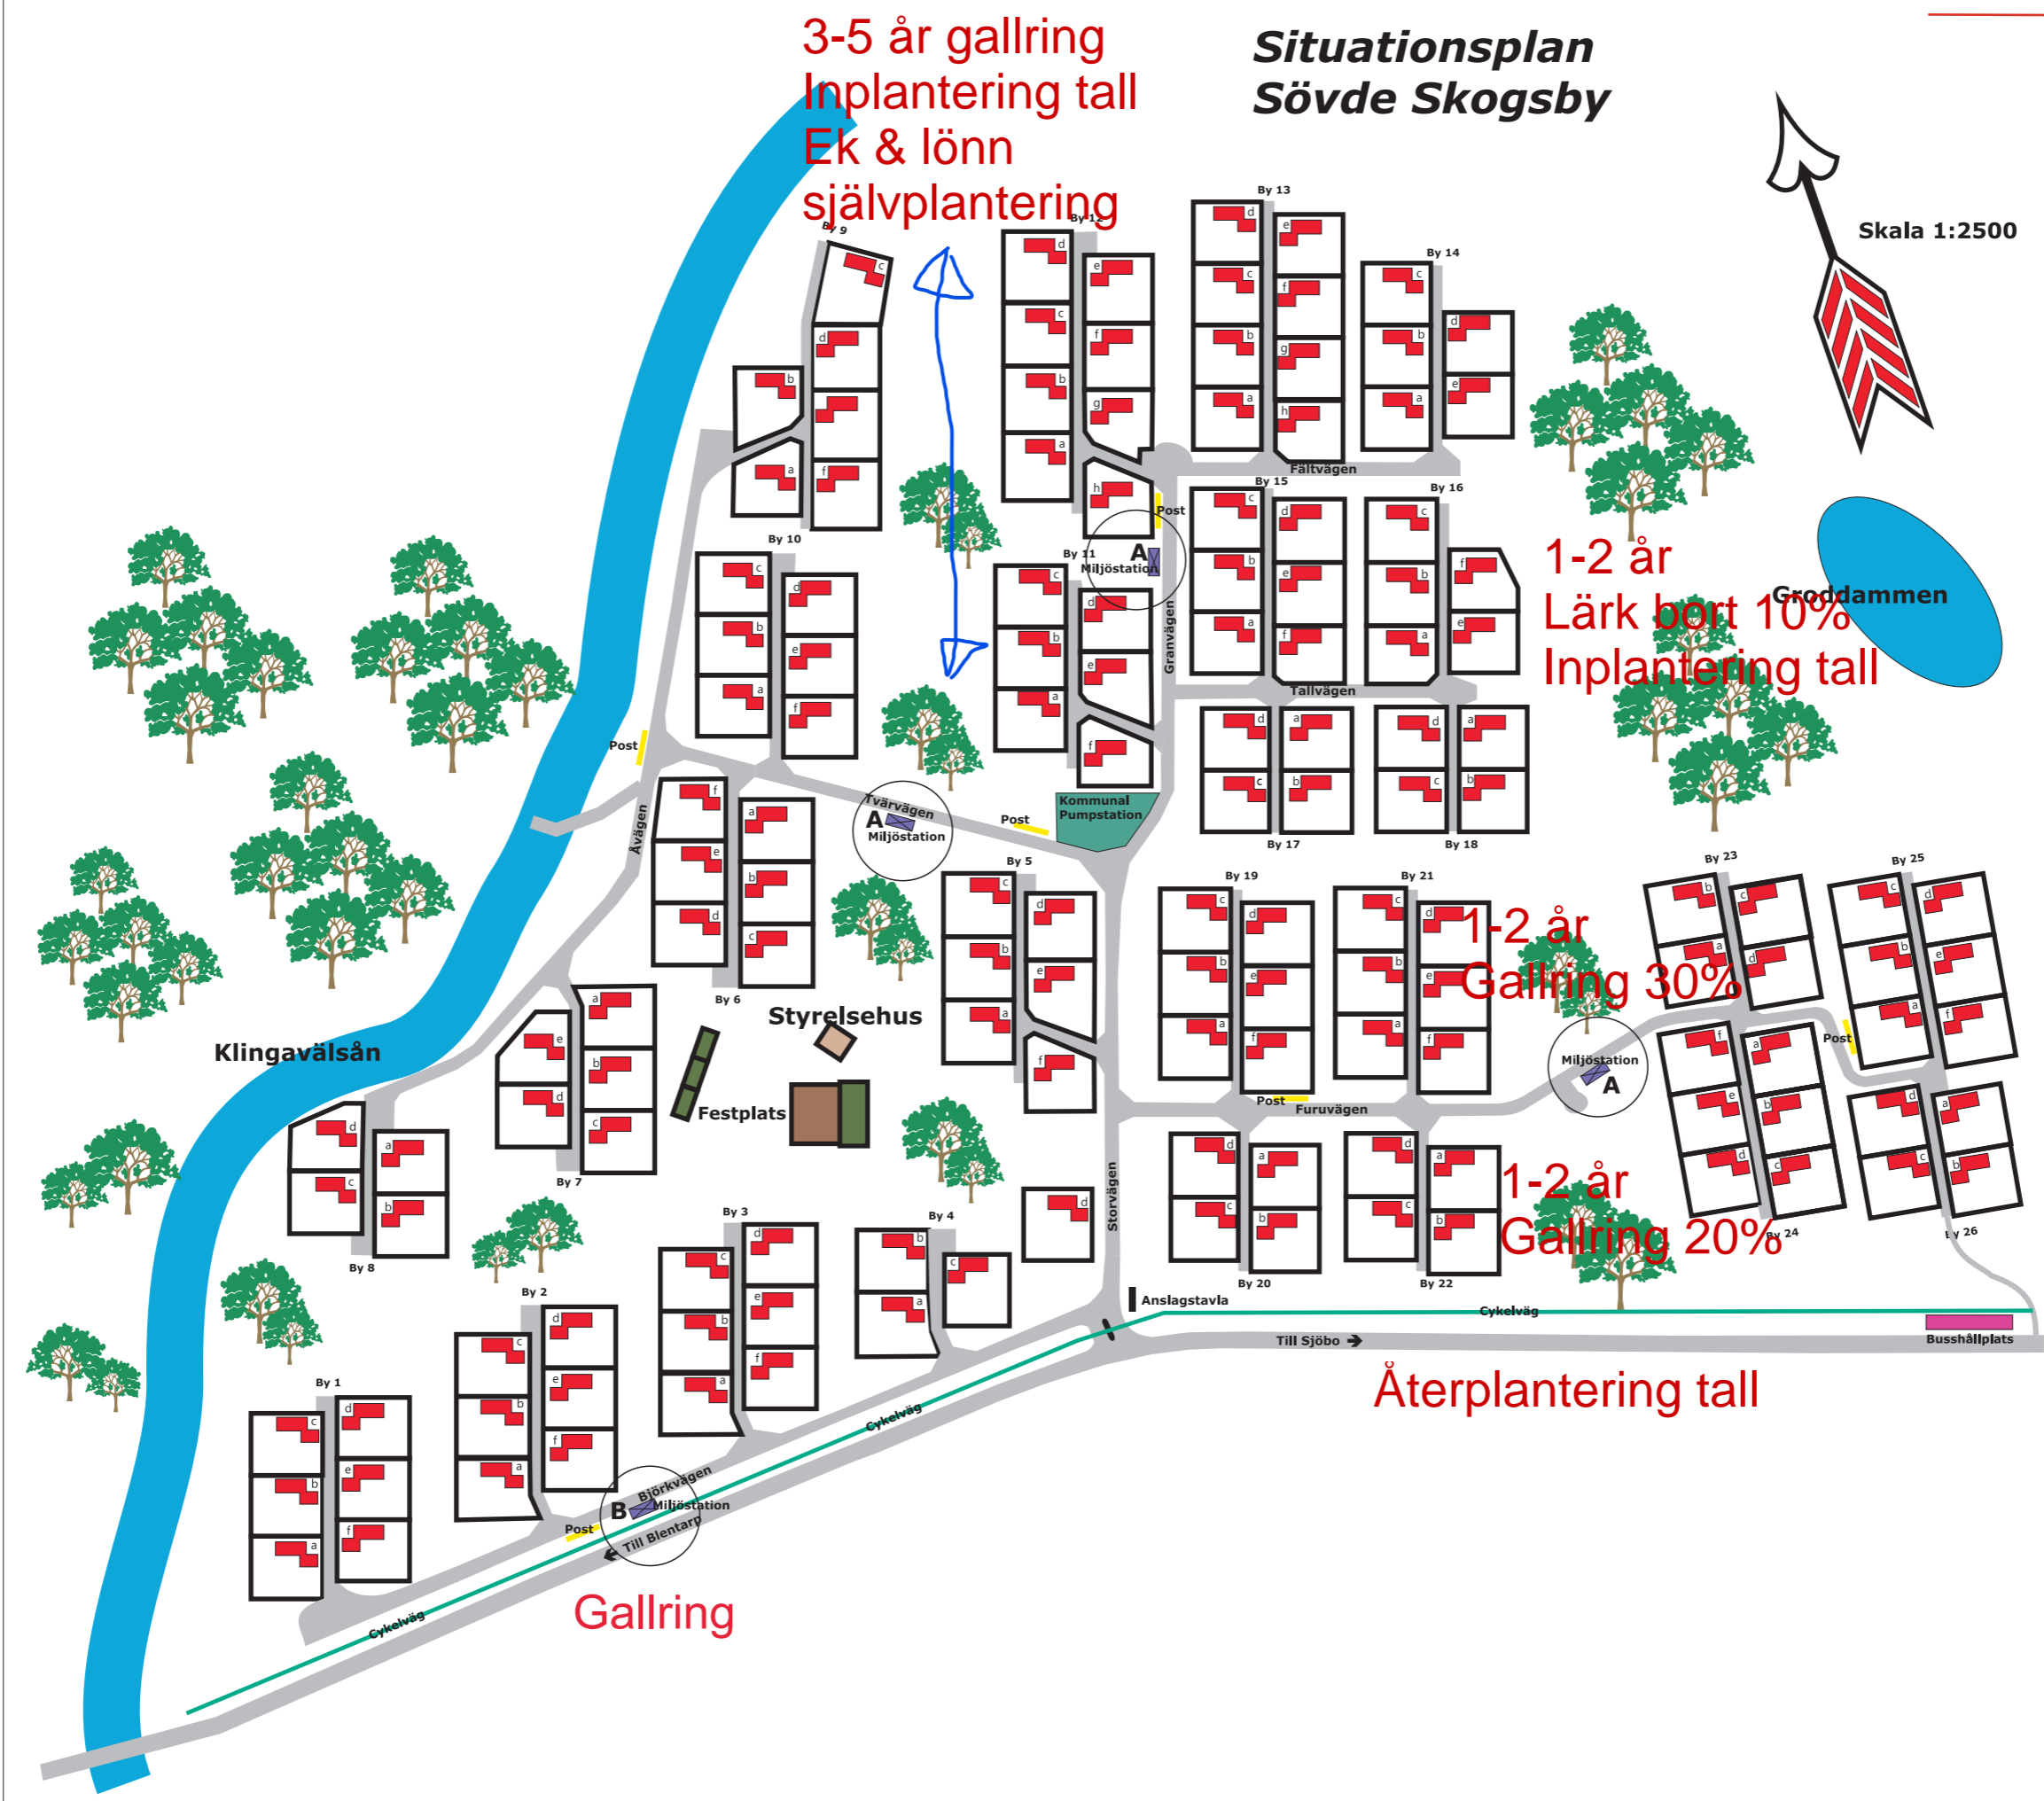

Situationsplan Sövde Skogsby

Skala 1:2500

Gallring

1-2 år
Lärk bort 10%
Inplantering tall

1-2 år
Gallring 30%

1-2 år
Gallring 20%

Återplantering tall